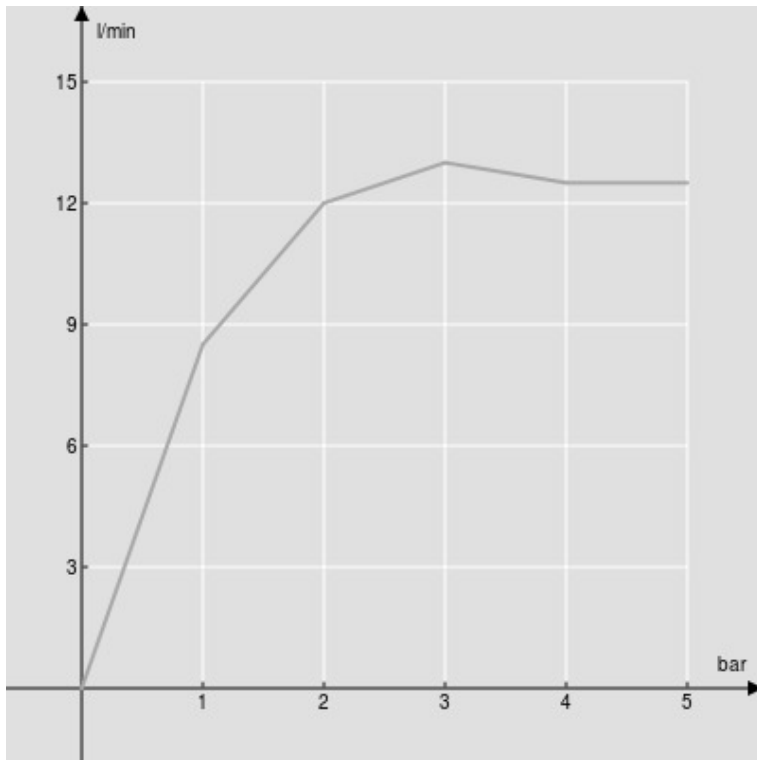

SPECIFICHE

Soffione a incasso

Chrome

Dimensione 420 x 420 mm

Getto pioggia

Imballo: 59 x 59 x 13,5 cm / 0,04699 m³ / 8,07 kg

DIAGRAMMA DI PORTATA: ACQUA CALDA/FREDDA

— Getto pioggia