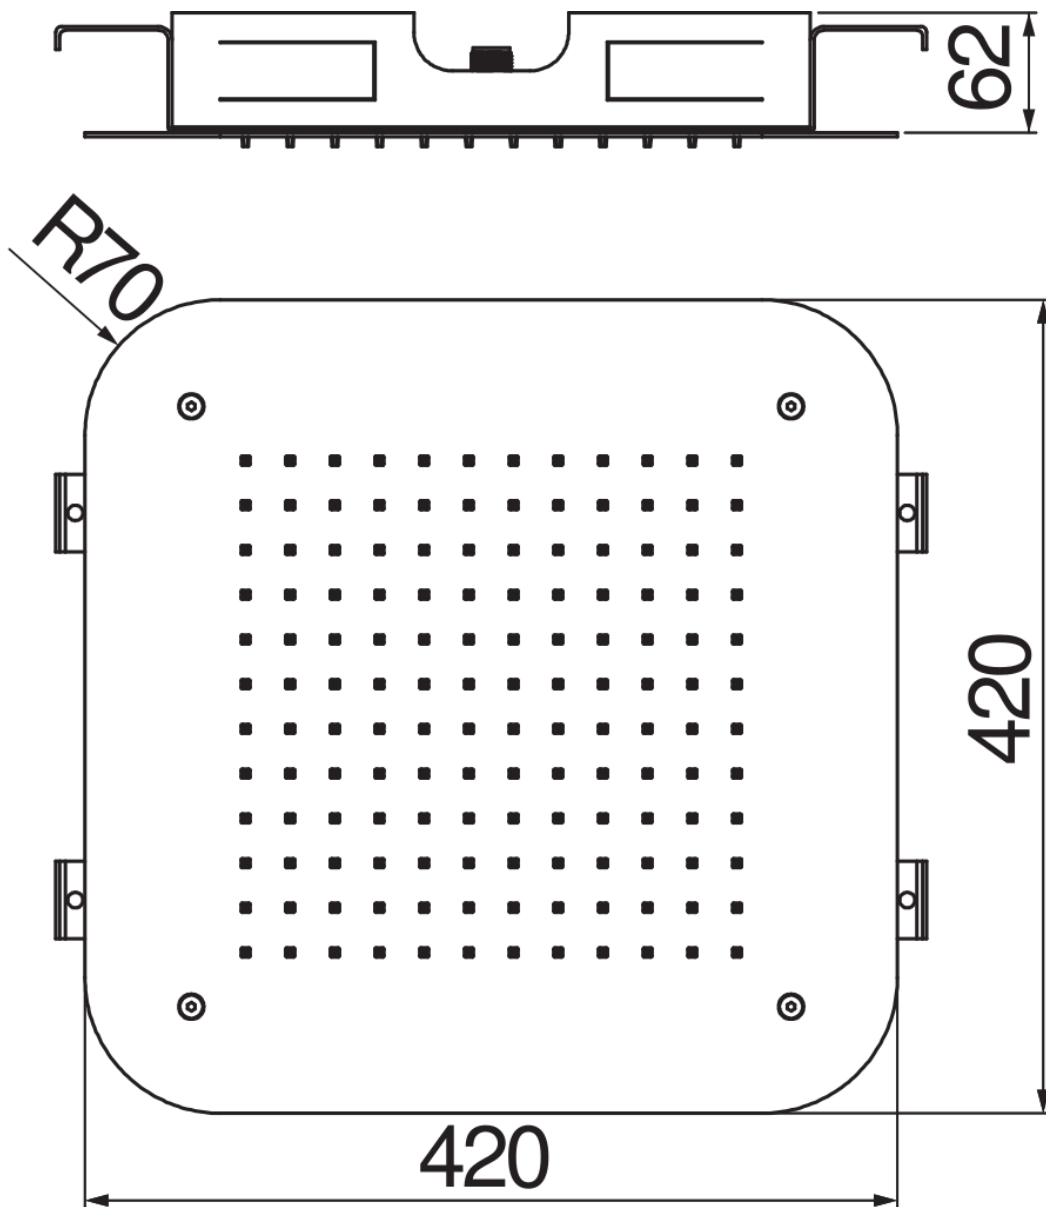

SPECIFICHE

Soffione a incasso

Chrome

Dimensione 420 x 420 mm

Getto pioggia

Imballo: 59 x 59 x 13,5 cm / 0,04699 m³ / 8,07 kg

DIAGRAMMA DI PORTATA: ACQUA CALDA/FREDDA

— Getto pioggia